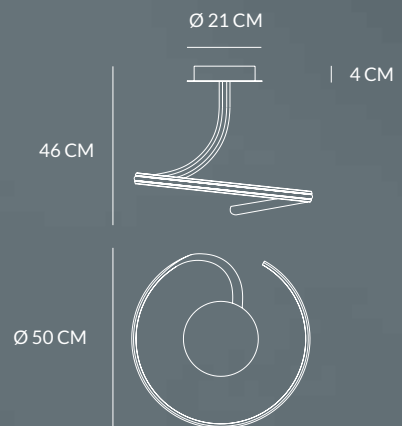

# RIBBON

SOSPENSIONE PENDANT LAMP

**0030.20 W**  
**BIANCO**  
**WHITE**  
 KELVIN  
 COLOUR TEMPERATURE  
**3.000 K**  
 LUMEN  
**1.200 LM**  
 VATTAGGIO  
 WATTAGE  
**20 W**

**0030.20 N**  
**BIANCO**  
**WHITE**  
 KELVIN  
 COLOUR TEMPERATURE  
**4.000 K**  
 LUMEN  
**1.296 LM**  
 VATTAGGIO  
 WATTAGE  
**20 W**

**0030.21 DIM W**  
**BIANCO**  
**WHITE**  
 KELVIN  
 COLOUR TEMPERATURE  
**3.000 K**  
 LUMEN  
**2.900 LM**  
 VATTAGGIO  
 WATTAGE  
**48 W**  
**DIMMERABILE**  
**DIMMABLE**

**0030.21 DIM N**  
**BIANCO**  
**WHITE**  
 KELVIN  
 COLOUR TEMPERATURE  
**4.000 K**  
 LUMEN  
**3.132 LM**  
 VATTAGGIO  
 WATTAGE  
**48 W**  
**DIMMERABILE**  
**DIMMABLE**